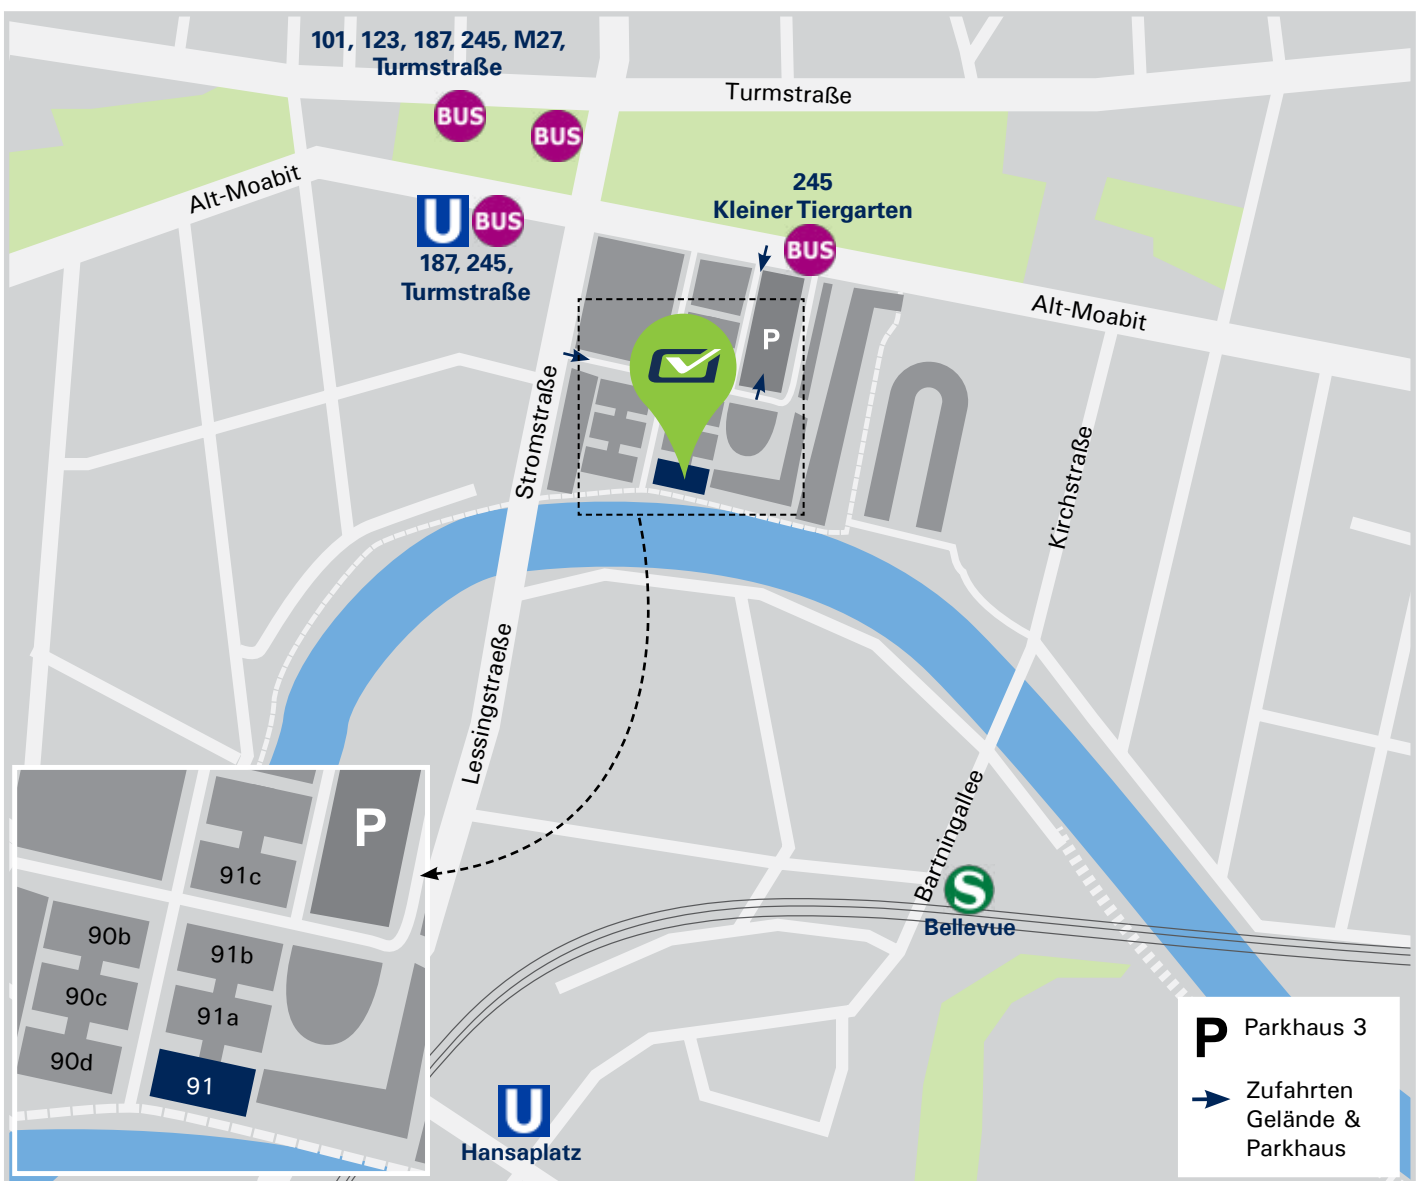

Anfahrtsskizze PIN AG

PIN AG • Alt-Moabit 91 • 10559 Berlin

Eingang zur Verwaltung

Der Haupteingang zu unseren Büroräumen befindet sich im Gebäude 91, direkt an der Spree (siehe unten). Dort gelangen Sie zu Fuß oder mit dem Aufzug in die 4. Etage und melden sich am Empfang.

Mit den öffentlichen Verkehrsmitteln

Nutzen Sie die S-Bahn (S3, S5, S7, S9), die U-Bahn (U9) oder den Bus (187, 245, 101, 123, M27) für eine bequeme Anfahrt.

Mit dem Auto

Sollten Sie mit dem Auto kommen, gelangen Sie über die Zufahrt Stromstraße und über die Zufahrt Alt-Moabit (Achtung: nicht den Lieferanteneingang verwenden) auf das Gelände des „Focus Teleport“. Dort können Sie Ihren PKW kostenlos im Besucherparkhaus (Parkhaus 3) abstellen. Für die Ausfahrt aus dem Gelände erfragen Sie bitte an unserem Empfang einen Wertcheck.